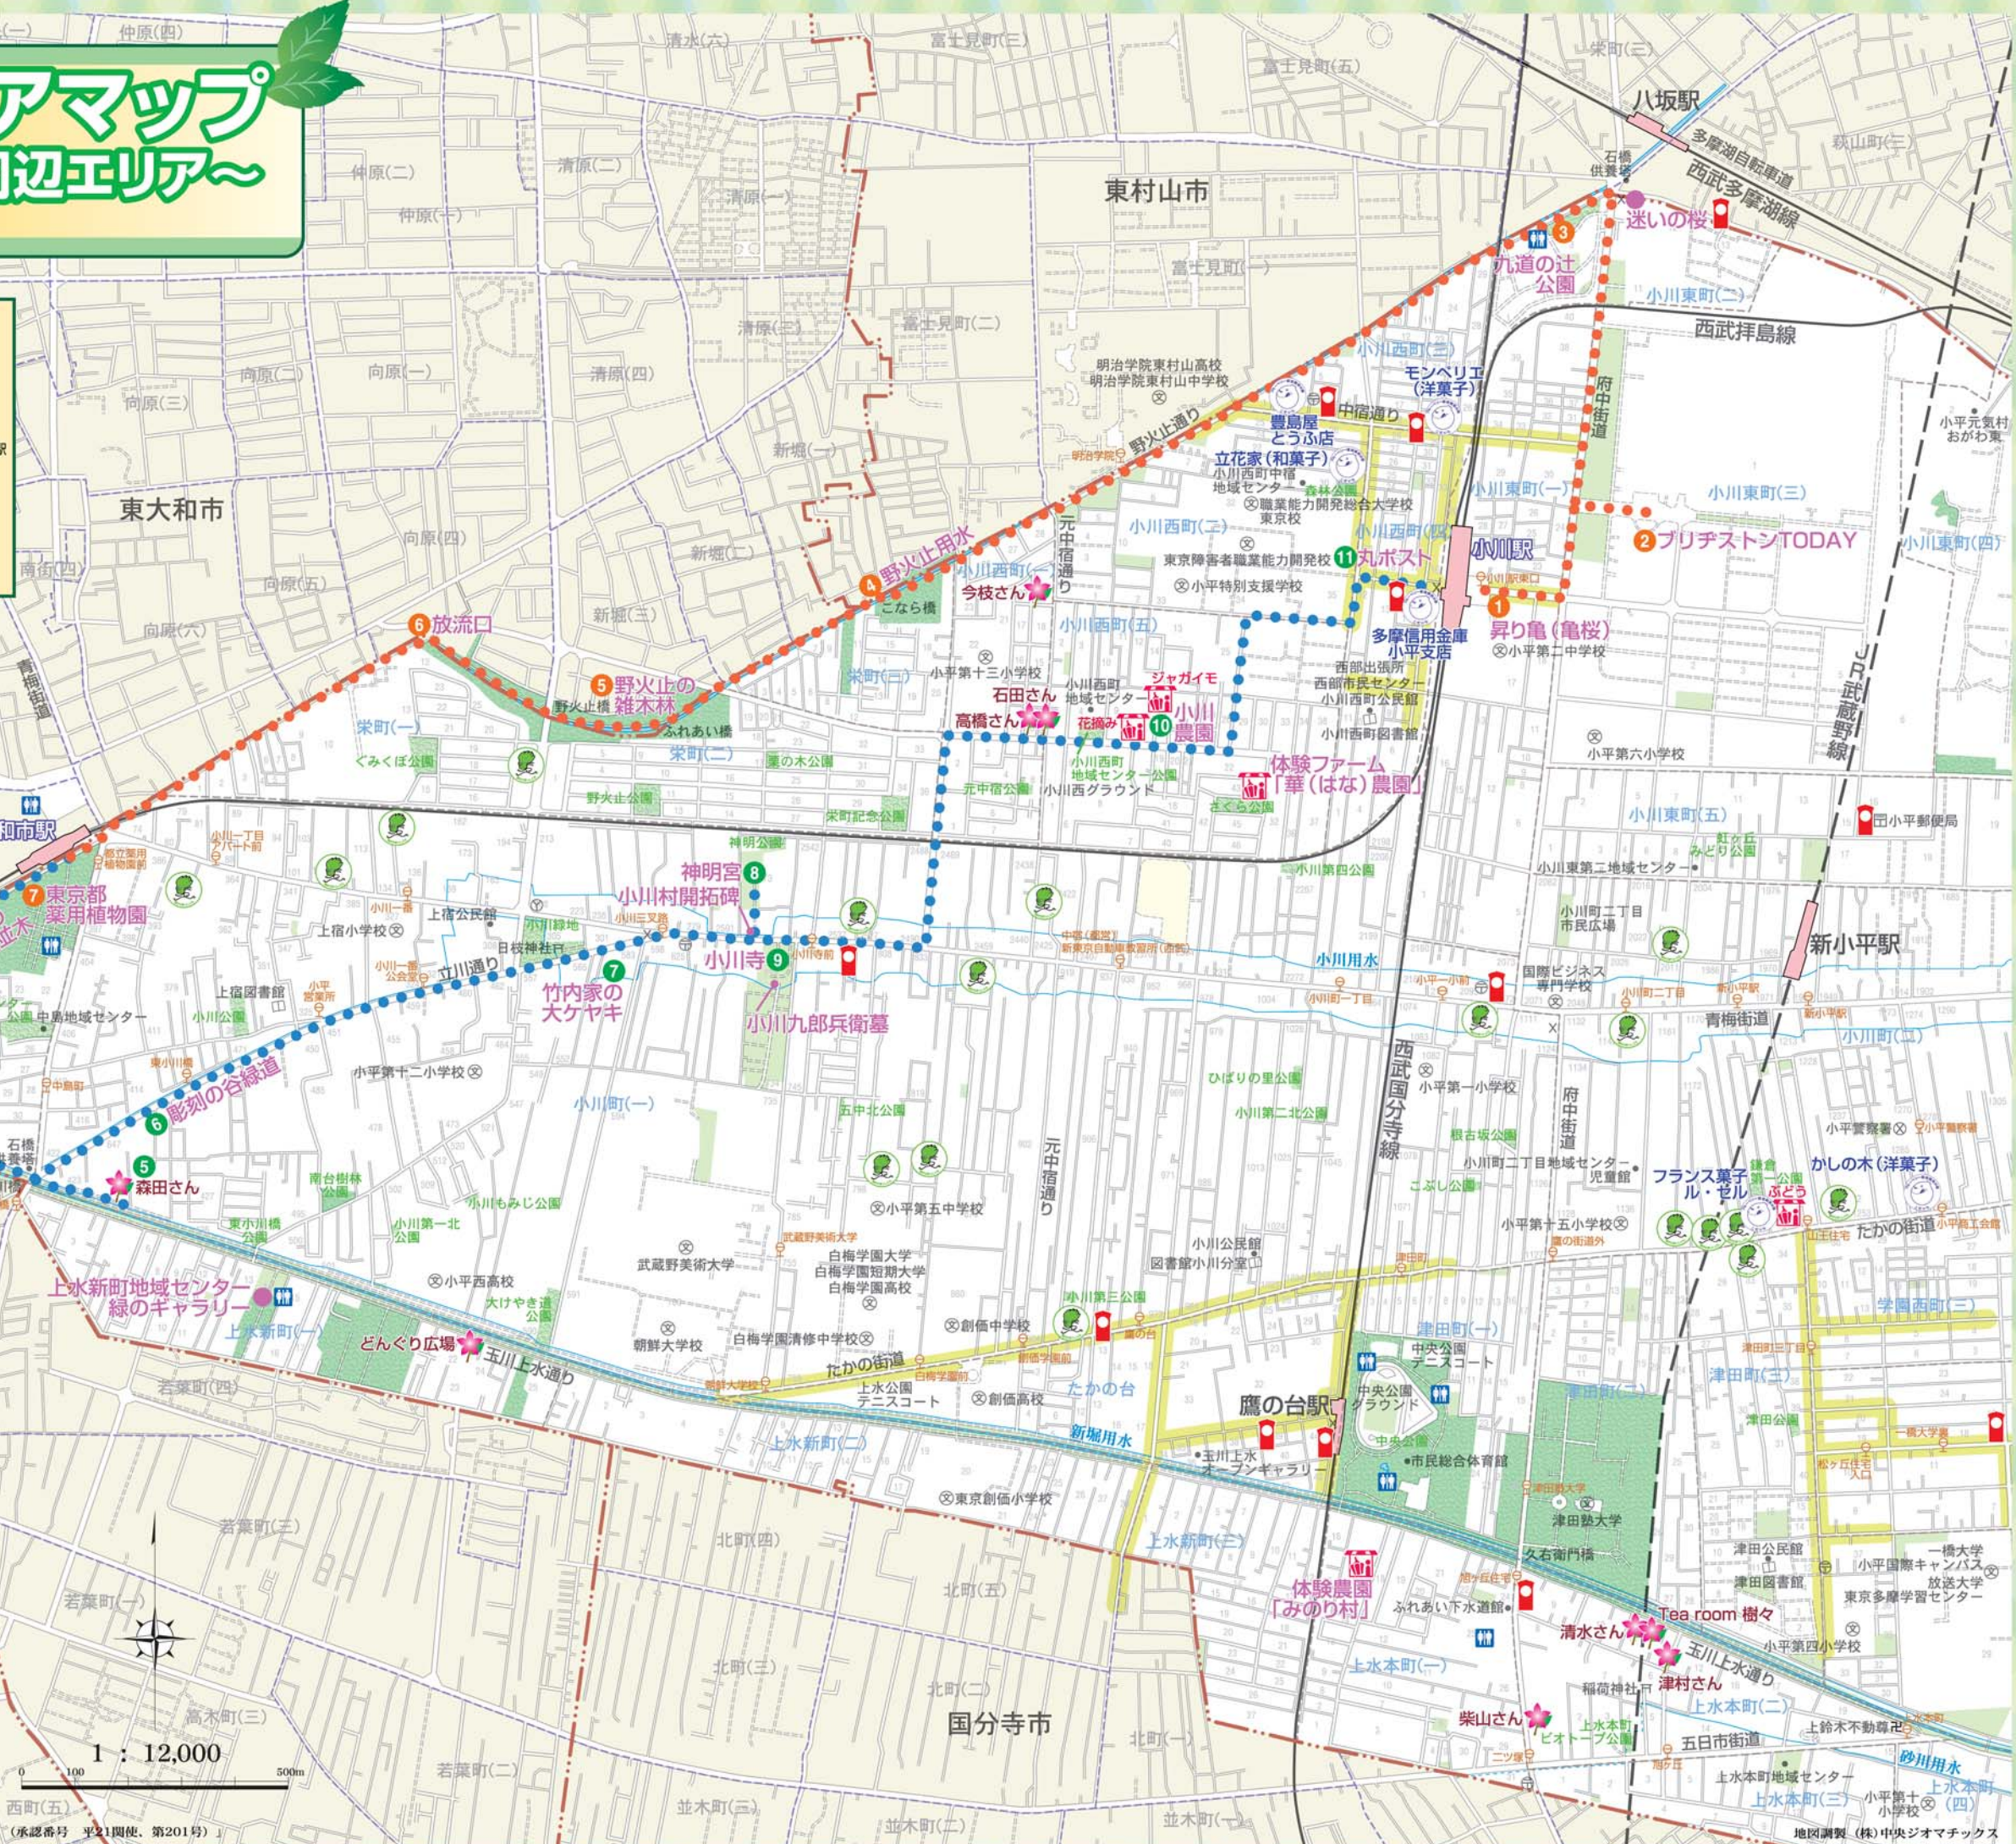

小平市観光エリアマップ

～小川駅・東大和市駅周辺エリア～

(北西地区)

凡		例	
散策コース	⊗	学	校
小川駅南口～東大和市駅南口	×	交	番
東大和市駅南口～小川駅南口	Ⓜ	郵	便
🏠 収穫体験ができる農園	📖	図	書
🌿 農産物直売所	🚒	消	防
🌸 オープンガーデン	🏯	寺	院
📮 丸ポスト	🏠	神	社
🚗 小平ブルーベリー協議会加盟店	🚏	バ	ス
👉 放流口	🚰	ト	イ
🛍️ 商店街			

この地図の作成に当たっては、国土院院長の承認を得て、同院発行の1万分1地形図を使用した。(承認番号 平21関使、第201号)